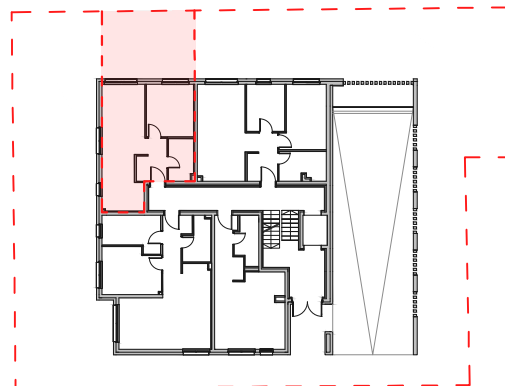

TLOCRT PRIZEMLJA

TLOCRT STANA