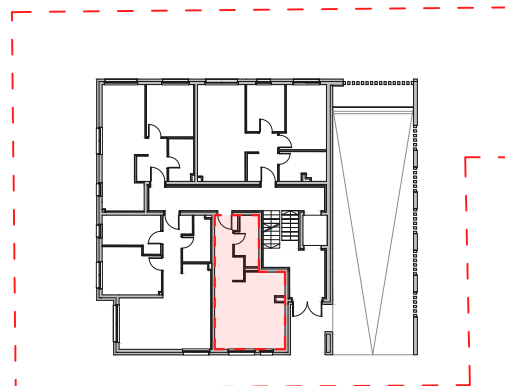

BR	NAMJENA	STVARNA POVRŠINA (m ²)	KOEF.	PRODAJNA POVRŠINA (m ²)
1	ULAZ	6,72 m ²	1,00	6,72 m ²
2	KUHINJA	4,13 m ²	1,00	4,13 m ²
3	DB + BLAG	18,00 m ²	1,00	18,00 m ²
4	KUPAONICA	4,57 m ²	1,00	4,57 m ²
ZATVORENI PROSTOR		33,42 m²		33,42 m²
OTVORENI PROSTOR		0,00 m²		0,00 m²
SVEUKUPNA POVRŠINA STANA		33,42 m²		33,42 m²

NAPOMENA: dopušteno odstupanje od kvadrature prilikom izvedbe ± 2-3%

PROČELJE JUGOZAPAD

TLOCRT PRIZEMLJA

TLOCRT STANA